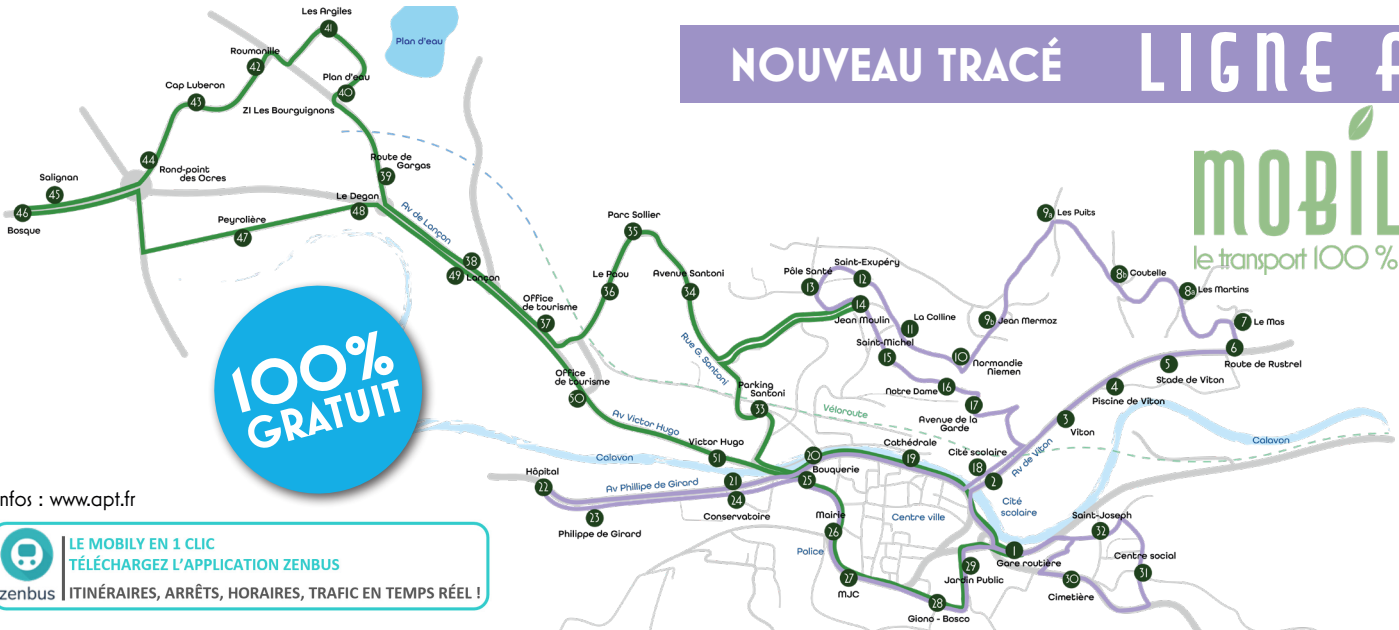

NOUVEAUX HORAIRES À COMPTER DU 7 OCTOBRE 2024

NOUVEAU TRACÉ LIGNE A

Infos : www.apr.fr

LE MOBILY EN 1 CLIC
TÉLÉCHARGEZ L'APPLICATION ZENBUS
ITINÉRAIRES, ARRÊTS, HORAIRES, TRAFIC EN TEMPS RÉEL !