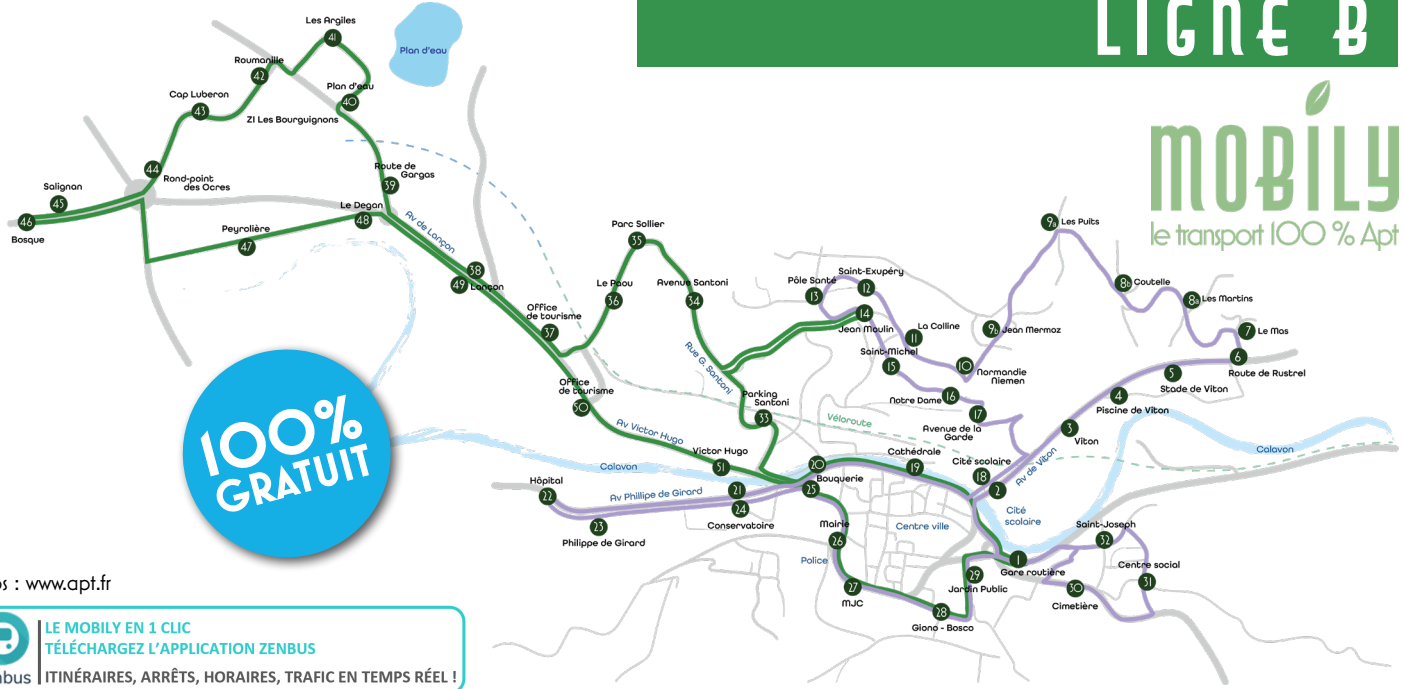

NOUVEAUX HORAIRES À COMPTER DU 7 OCTOBRE 2024

LIGNE B

MOBILY
le transport 100% Apt

Infos : www.apt.fr

LE MOBILY EN 1 CLIC
TÉLÉCHARGEZ L'APPLICATION ZENBUS

ITINÉRAIRES, ARRÊTS, HORAIRES, TRAFIC EN TEMPS RÉEL !

Hors jours fériés	L à S	L à S	L à S	L à S	L à S	L à S	L à S	L à S	L à S	L à S	L à S	L à S
1. Gare Routière	06:54*	07:54*	09:08	10:08	11:08	12:08	13:08	14:08	15:08	16:19	17:09	18:15
19. Cathédrale	06:57*	07:57*	09:11	10:11	11:11	12:11	13:11	14:11	15:11	16:12	17:12	18:18
20. Bouquerie	06:58*	07:58*	09:12	10:12	11:12	12:12	13:12	14:12	15:12	16:23	17:13	18:19
33. Parking Santoni	07:01*	08:01*	09:15	10:15	11:15	12:15	13:15	14:15	15:15	16:26	17:16	18:22
14. Jean Moulin	07:05*	08:05*	09:19	10:19	11:19	12:19	13:19	14:19	15:19	16:30	17:20	18:26
34. Avenue Santoni	07:08*	08:08*	09:22	10:22	11:22	12:22	13:22	14:22	15:22	16:33	17:23	18:29
35. Parc Sollier	07:09*	08:09*	09:23	10:23	11:23	12:23	13:23	14:23	15:23	16:34	17:24	18:30
36. Le Paou	07:10*	08:10*	09:24	10:24	11:24	12:24	13:24	14:24	15:24	16:35	17:25	18:31
37. Office de Tourisme	07:12*	08:12*	09:26	10:26	11:26	12:26	13:26	14:26	15:26	16:37	17:27	18:33
38. Lançon	07:13*	08:13*	09:27	10:27	11:27	12:27	13:27	14:27	15:27	16:38	17:28	18:34
39. Route de Gargas	07:14*	08:14*	09:28	10:28	11:28	12:28	13:28	14:28	15:28	16:39	17:29	18:35
40. Plan d'eau	07:15*	08:15*	09:29	10:29	11:29	12:29	13:29	14:29	15:29	16:40	17:30	18:36
41. Les Argiles	07:16*	08:16*	09:30	10:30	11:30	12:30	13:30	14:30	15:30	16:41	17:31	18:37
42. Roumanille	07:17*	08:17*	09:31	10:31	11:31	12:31	13:31	14:31	15:31	16:42	17:32	18:38
43. Cap Luberon	07:18*	08:18*	09:32	10:32	11:32	12:32	13:32	14:32	15:32	16:43	17:33	18:39
44. Rond-point des Ocres	07:19*	08:19*	09:33	10:33	11:33	12:33	13:33	14:33	15:33	16:44	17:34	18:40
45. Salignan	07:21*	08:21*	09:35	10:35	11:35	12:35	13:35	14:35	15:35	16:46	17:36	18:42
46. Bosque	07:22*	08:22*	09:36	10:36	11:36	12:36	13:36	14:36	15:36	16:47	17:37	18:43
47. Peyrolière*	07:25*	08:25*	09:39*	10:39*	11:39	12:39	13:39*	14:39*	15:39*	16:50*	17:40	18:46*
48. Le Degan	07:26*	08:26*	09:40	10:40	11:40	12:40	13:40	14:40	15:40	16:51	17:41	18:47
49. Lançon	07:28*	08:28*	09:42	10:42	11:42	12:42	13:42	14:42	15:42	16:53	17:43	18:49
50. Office de Tourisme	07:31*	08:31*	09:45	10:45	11:45	12:45	13:45	14:45	15:45	16:56	17:46	18:52
51. Victor Hugo	07:34*	08:34*	09:48	10:48	11:48	12:48	13:48	14:48	15:48	16:59	17:49	18:55
25. Bouquerie	07:35*	08:35*	09:49	10:49	11:49	12:49	13:49	14:49	15:49	17:00	17:50	18:56
26. Mairie*	07:35*	08:35*	09:49*	10:49*	11:49*	12:49*	13:49*	14:49*	15:49	17:00	17:50	18:56
27. MJC*	07:36*	08:36*	09:50*	10:50*	11:50*	12:50*	13:50*	14:50*	15:50	17:01	17:51	18:57
28. Giono-Bosco*	07:37*	08:37*	09:51*	10:51*	11:51*	12:51*	13:51*	14:51*	15:51	17:02	17:52	18:58
29. Jardin Public*	07:38*	08:38*	09:52*	10:52*	11:52*	<u>12:52*</u>	13:52*	14:52*	15:52	17:03	17:53	18:59
1. Gare Routière (terminus)**	07:39*	08:39*	09:53	10:53	11:53	12:53	13:53	14:53	15:53	17:04	17:54	19:00

Attention : * Arrêts non desservis le samedi

Correspondance entre les 2 lignes sauf à 12h52

Bus accessibles aux Personnes à Mobilité Réduite