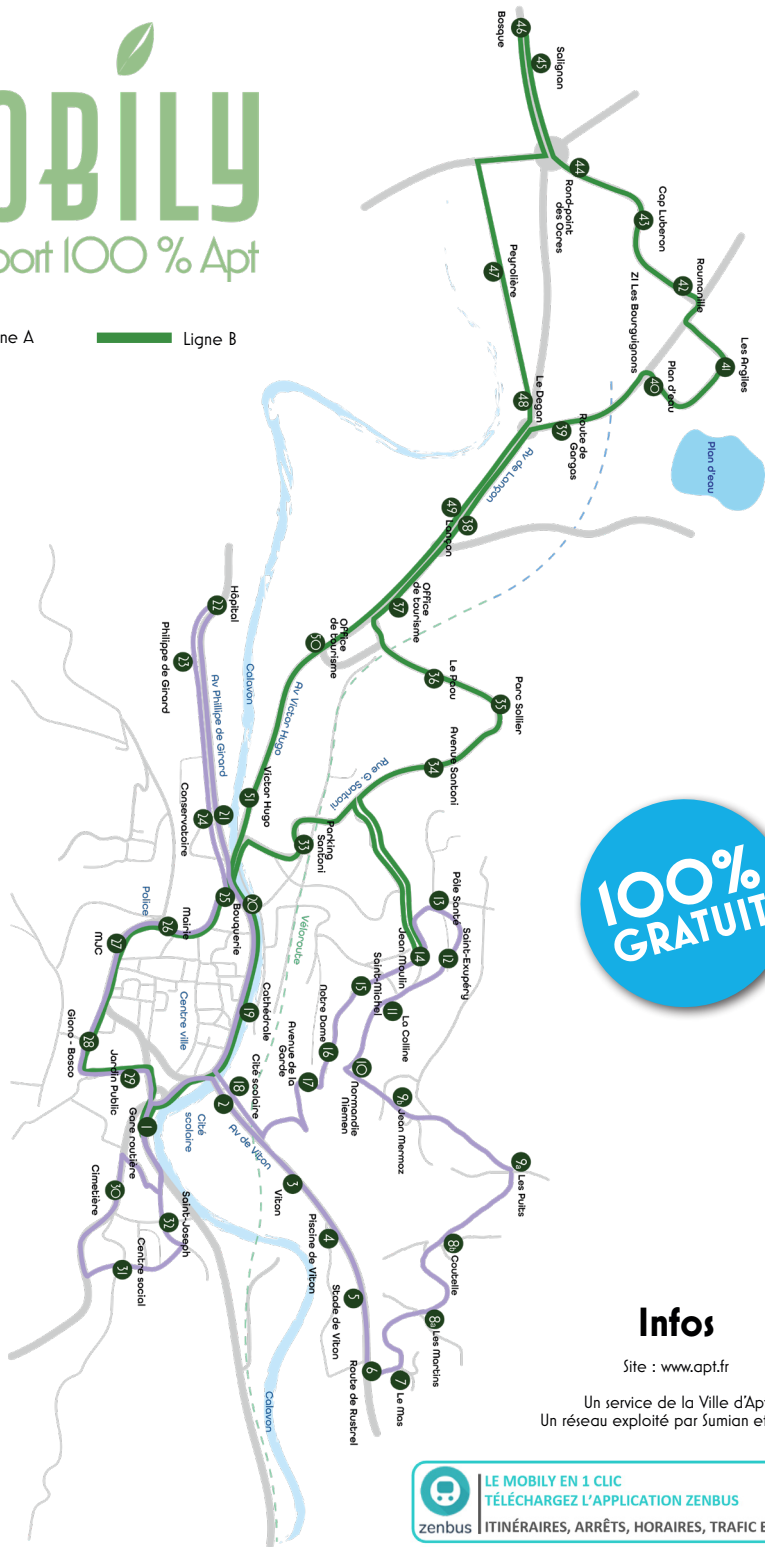

— Ligne A — Ligne B

# MOBILY

le transport 100 % Apt

NOUVEAU TRACÉ > LIGNE A

LIGNE B

Ville d'Apt - Place Gabriel Péri, 84 400 Apt - Ne pas jeter sur la voie publique

## Du Lundi au Samedi Vers Hôpital et Gare routière

## Du Lundi au Samedi Vers Bosque et Gare routière